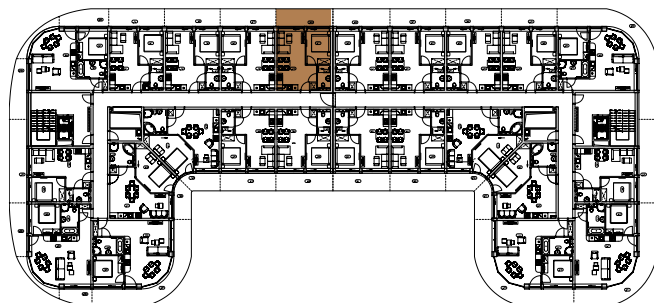

BURSZTYNOWE
APARTAMENTY

APARTAMENT B-4.1

KONDYGNACJA: PIĘTRO I
POWIERZCHNIA: 35,33 m²

ZESTAWIENIE POMIESZCZEŃ

NR	NAZWA	m ²
2.13	Pokój z aneksem kuchennym	22,55
2.14	Sypialnia	9,46
2.15	Łazienka	3,32
2.16	Balkon	11,46