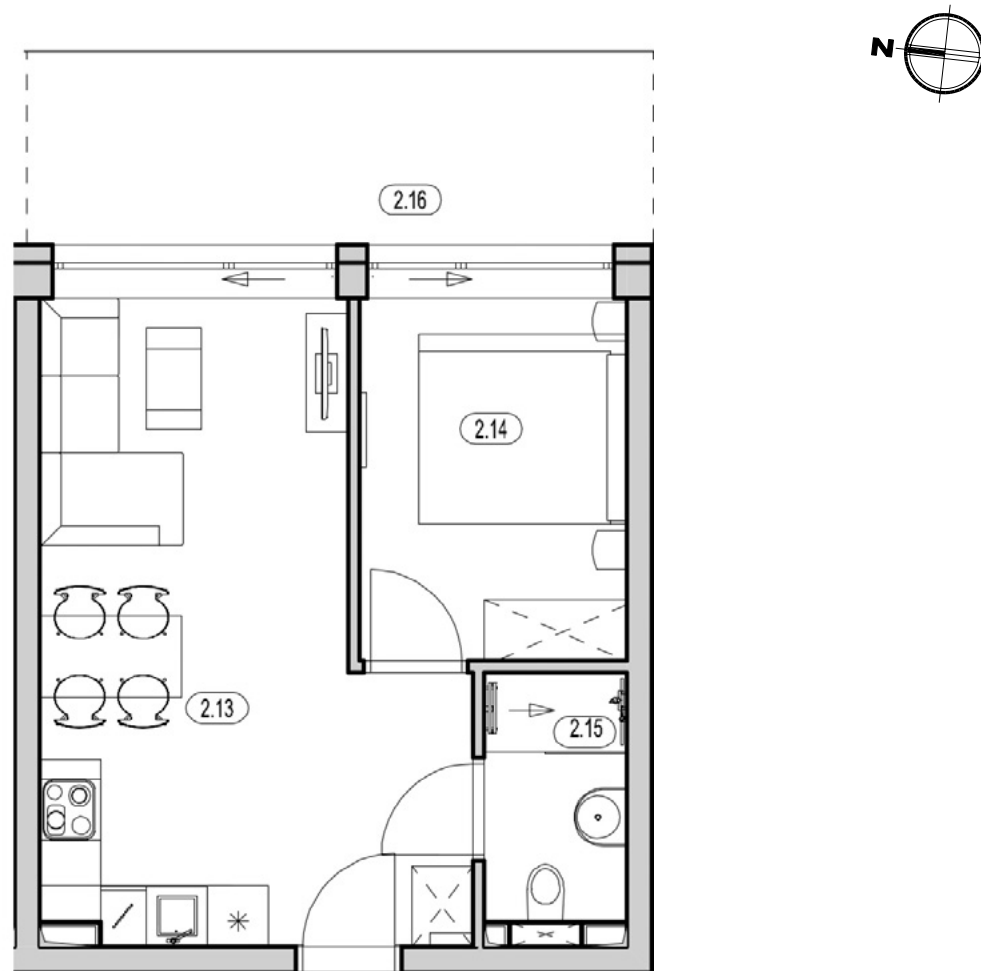

BURSZTYNOWE
APARTAMENTY

APARTAMENT B-4.1

KONDYGNACJA: PIĘTRO I
POWIERZCHNIA: 35,33 m²

ZESTAWIENIE POMIESZCZEŃ

NR	NAZWA	m ²
2.13	Pokój z aneksem kuchennym	22,55
2.14	Sypialnia	9,46
2.15	Łazienka	3,32
2.16	Balkon	11,46